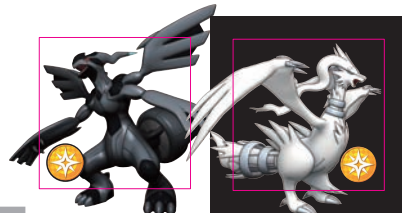

■バトルフィールド用ダイス・マーカー・チップ■

★ていねいに きりはなしてね★

■スピンダイス

■こうりんマーカー

■HP マーカー

■スピンマーカー

■ホワイトダイス

■きのみチップ

■ブラックダイス