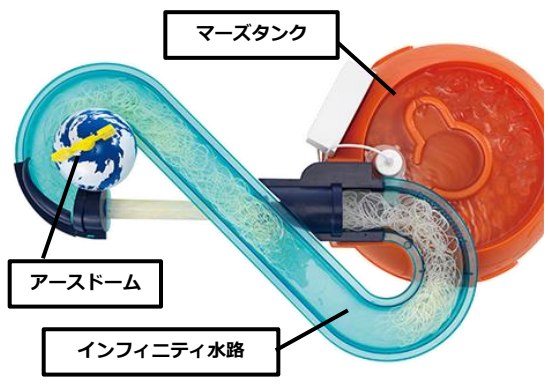

2013年から発売を続けている、「流しそうめん」玩具シリーズの9作目となる最新シリーズ『ビッグストリーム そうめんスライダー ギャラクシー』は従来の上から下に流れる「流しそうめん」の常識を覆し、そうめんが下から上に昇り流れる“無重力機能”を搭載した「流しそうめん」マシンです。

**★下から上へ、そうめんが描く無限のインフィニティ。**

本商品は、「流しそうめん」の要ともいえる、そうめんが“流れる”動きの面白さを今までにない観点で楽しめる商品です。通常は流れ落ちるか、回りつづけるかがほとんどの「流しそうめん」の世界をひとひねりし、“昇流”という重力に反する動きを追加することで、そうめんがインフィニティを描く不思議な“無重力流しそうめん”マシンが完成しました。

## ★ジェット噴射で一気に昇り上がる！

そうめんは「ハイパードライブチューブ」という筒の中を駆けあがります。「マーズタンク」に溜められた水をモーターの力で一気にジェット噴射し、そうめんがその勢いに乗って下から上へと流れます。チューブは透明になっているので、そうめんが勢いよく昇り流れる豪快な様子を覗くことができます。

## ★従来の流しそうめんシリーズとのドッキングも可能！

本商品は、単体で“無重力流しそうめん”を楽しむほかに、シリーズ初の“ドッキング機能”にも対応しています。従来より発売している『ビッグストリーム そうめんスライダー エクストラ』や、同日発売の『ビッグストリーム そうめんスライダー エクストラネオ』など、既存のそうめんスライダーと合体して使用することができます。

ドッキングの際は「マーズタンク」の中央にある仕切りにそうめんスライダーの支柱を差し込んでセットします。スライダーを流れていくそうめんは「インフィニティ水路」に合流し、「ハイパードライブチューブ」を通して無限に流れ続けます。