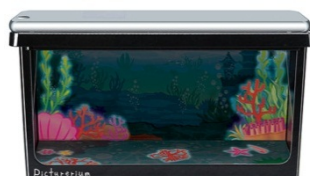

■描いた絵とインタラクティブに遊べる！

カードに描いた「おさかな」や「おやつ」は、その大きさによって泳ぎ方や動きが変化します。自分の描いたものが水そう内を動き回る様子はとても不思議で、描くのがどんどん楽しくなります。また、iPhoneで撮った写真を合成する「顔ハメフレーム」をアプリ内に用意しており、“お父さんの顔の人面魚”を泳がせるなど、遊びの幅がより広がります。

水そう型のボックスにも、玩具メーカーならではのこだわりを盛り込みました。本体に「背景カード」をセットしてアプリの画面を映し出すと、まるで魚が浮いているように立体的に見えます。本体に内蔵しているハーフミラーの角度や背景カードの色味を調整し、リアル感・立体感が出せる最適な演出を計算しました。

水そうに向かって手を左右に動かしたり、本体上部を軽くたたいたりすると魚が声を出しながら反応します。また、季節ごとに発生する“隠しイベント”も用意しており、描いた絵に愛着を持ってもらえるような工夫をしました。

■カードをかざして“命”を吹き込む！

主役はアプリではありません。自分の絵に“命”を吹き込んで一緒に遊ぶことができる特別な水そう、それが『おえかきすいそう ピクチャリウム』です。アナログの絵を動かしたいという夢を、最先端のデジタル技術で実現しました。子どもたちは皆クリエイター。『おえかきすいそう ピクチャリウム』は、発想力と想像力を楽しく生かせる、“自由な三次元キャンバス”です。

iPhone専用商品です。iPhoneは付属しておりません。専用アプリ(無料)をダウンロードして遊びます。

<対応機種> iPhone6/6Plus iPhone5/5s/5c <対応iOS> iOS6.0以上

《製品概要》

■商品名:『おえかきすいそう ピクチャリウム』

■希望小売価格:各1,780円/税抜

■本体サイズ:W162mm×H80mm×D101mm

■重さ:本体約90g

■内容:本体、iPhone5/5s/5c用フレーム、iPhone6用フレーム、クリアボード、情景ボード、おさかなカード10枚、おやつカード10枚、取扱説明書

■対象年齢:8歳以上

■取扱い場所:全国の玩具店、量販店、雑貨店など

■権利表記:©T-ARTS

◆本件に関する報道関係からのお問い合わせ先◆

株式会社タカラトミーアーツ 広報課
TEL: 03-5680-4837/FAX: 03-5680-4906

◆本件に関するお客様からのお問い合わせ先◆

タカラトミーアーツお客様相談室 TEL: 0570-041173(ナビダイヤル)
※IP電話・一部携帯電話、PHS及び海外からのお電話は03-5650-0033をご利用ください。
<http://www.takaratomy-arts.co.jp/>