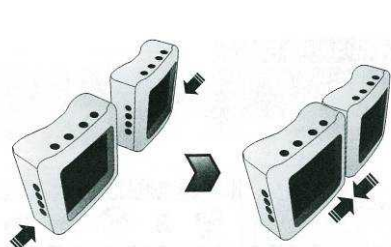

『ゆるっぴ〜』は、画面を直接“なでる”ことによって、画面の中にいるキャラクターとコミュニケーションを図る商品です。キャラクターはペットの人気ランキング上位の「こいぬ」「こねこ」「ことり」の3種をラインアップしました。

本体を起動し、段ボール箱に入ったペットと出会うところから『ゆるっぴ〜』がスタートします。

基本操作は指一本！画面のキャラクターをなでることで、ペットの表情や動きが変化します。その他、キャッチボールや昆虫採集など、一緒に遊べるシンプルなゲームを14種用意しました。ペットは触れ合い度によって表情が変わり、画面上の「ハッピーグラフ」で満足度を確認することができます。

ただし、餌をあげるような面倒な育成要素は一切なくし、約3分間で自動的にスクリーンオフするなど、気の向いたときだけ気軽に楽しむことのできる工夫をいたしました。

出会いのシーンもしっかり演出

本体の上下左右には「連結マグネット」が付いており、本体同士を縦に3個、横に7個までつなげることができます。つなげた先のペットとキャッチボールをしたり、お互いが行き来したりするなど、ペット同士の交流が実現。コミュニケーションの世界が広がります。